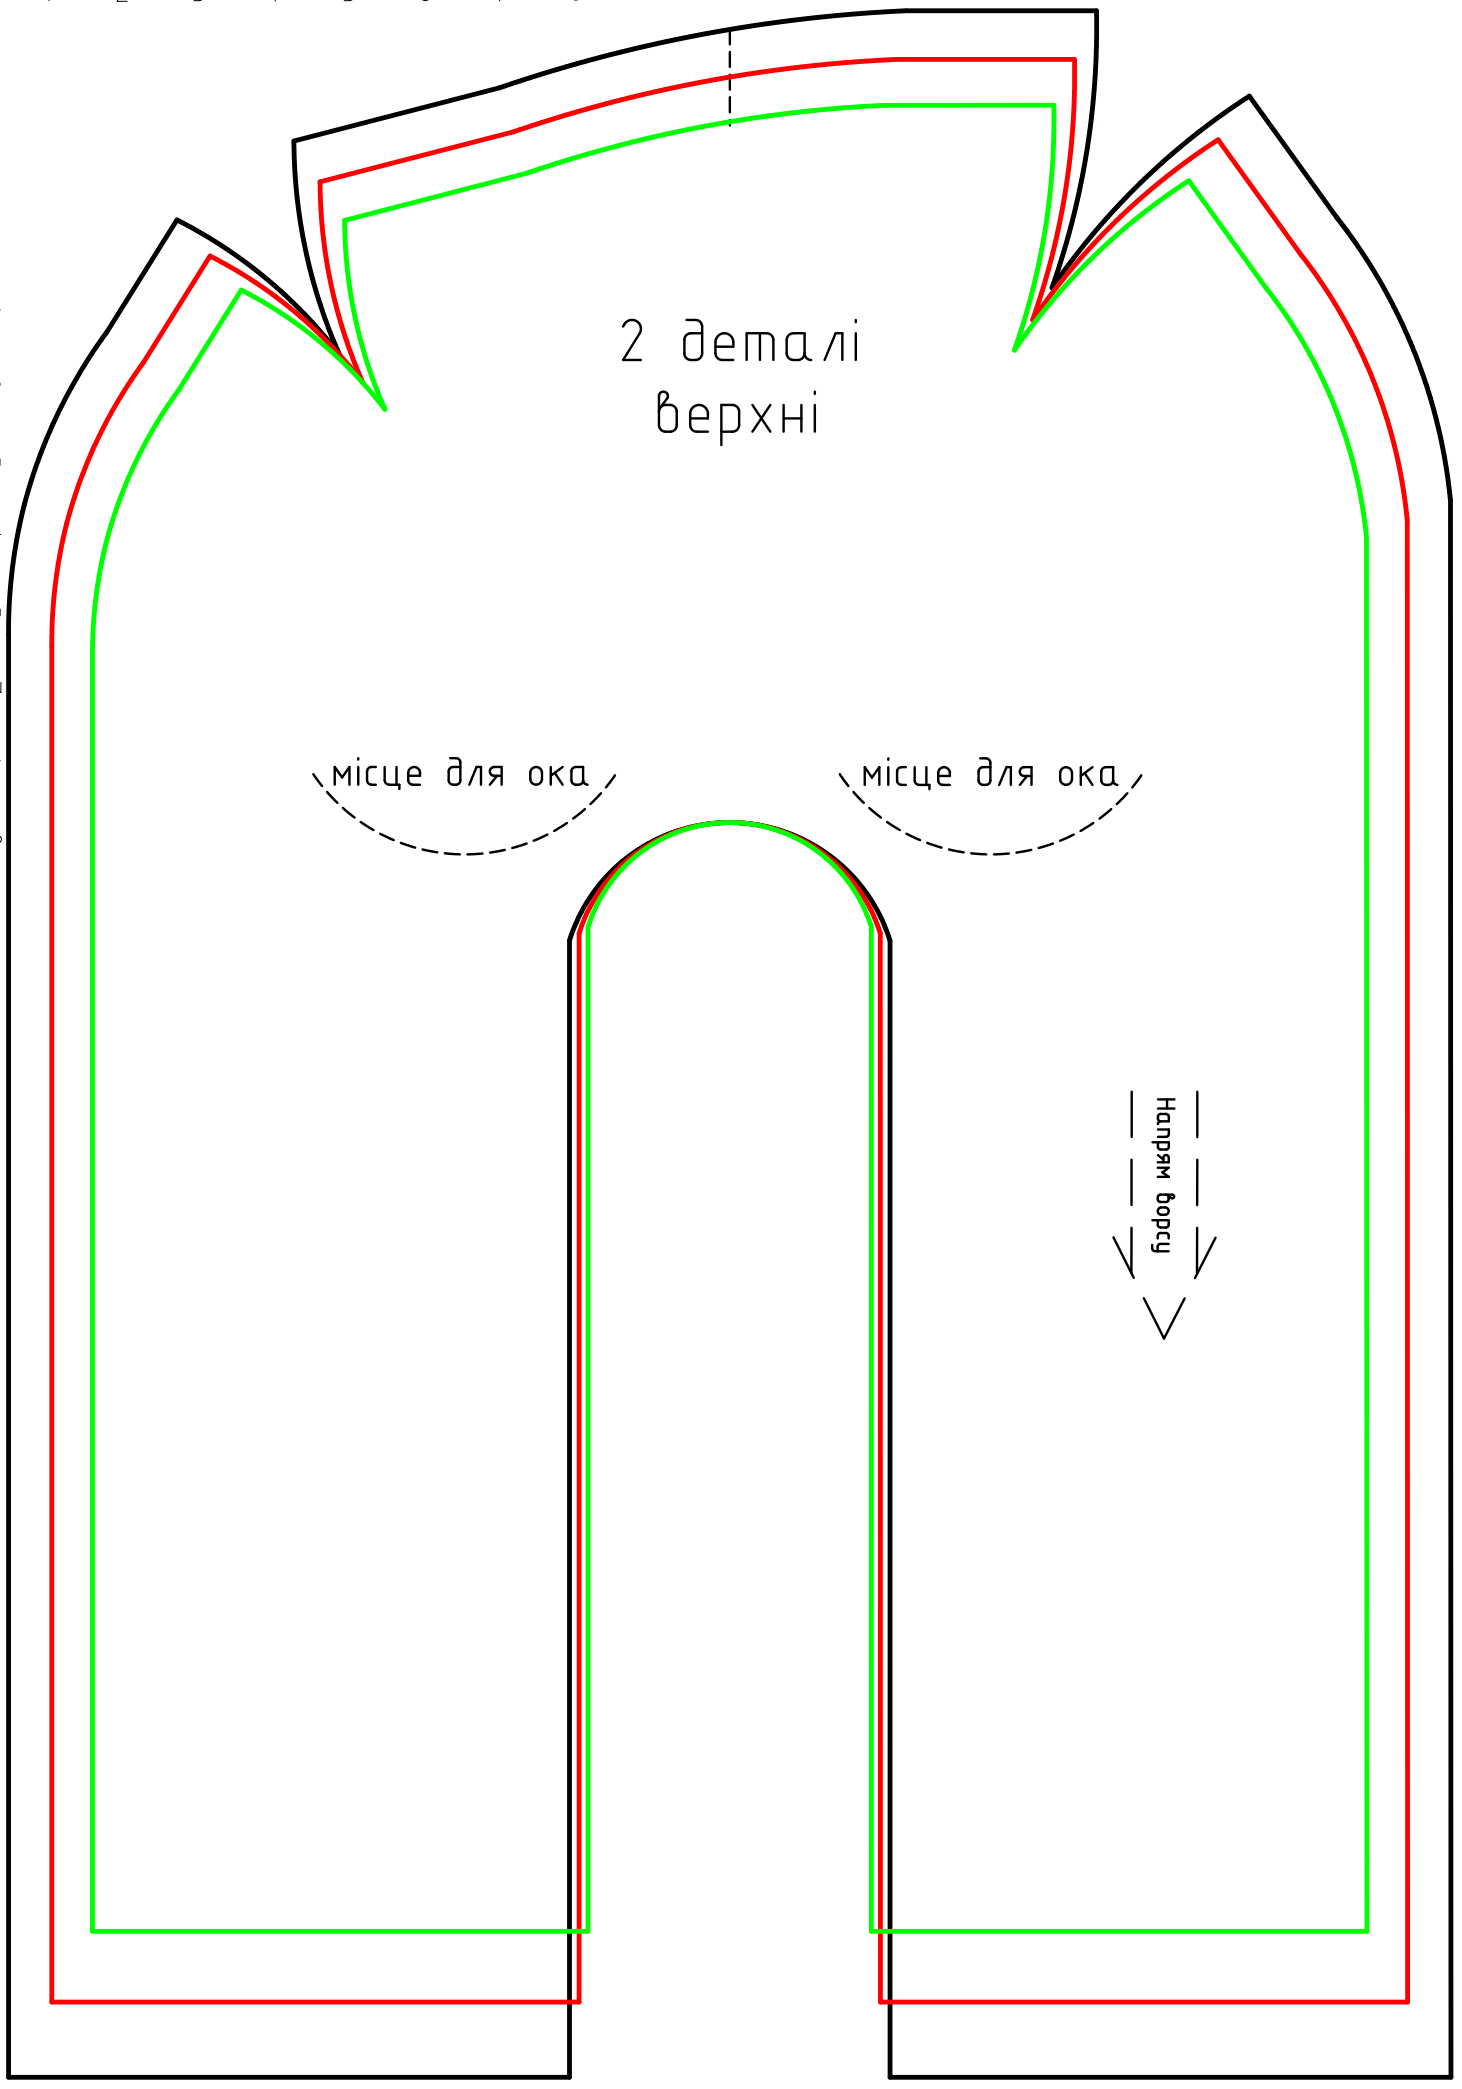

розмір 24 см

розмір 22.5 см

розмір 21 см

підова

2 деталі

Напряг борсу

2 деталі
верхні

місце для ока

місце для ока

Напря́м ворсцү

устілка

2 деталі

2 деталі

НИЖНІ

Напряг борсу