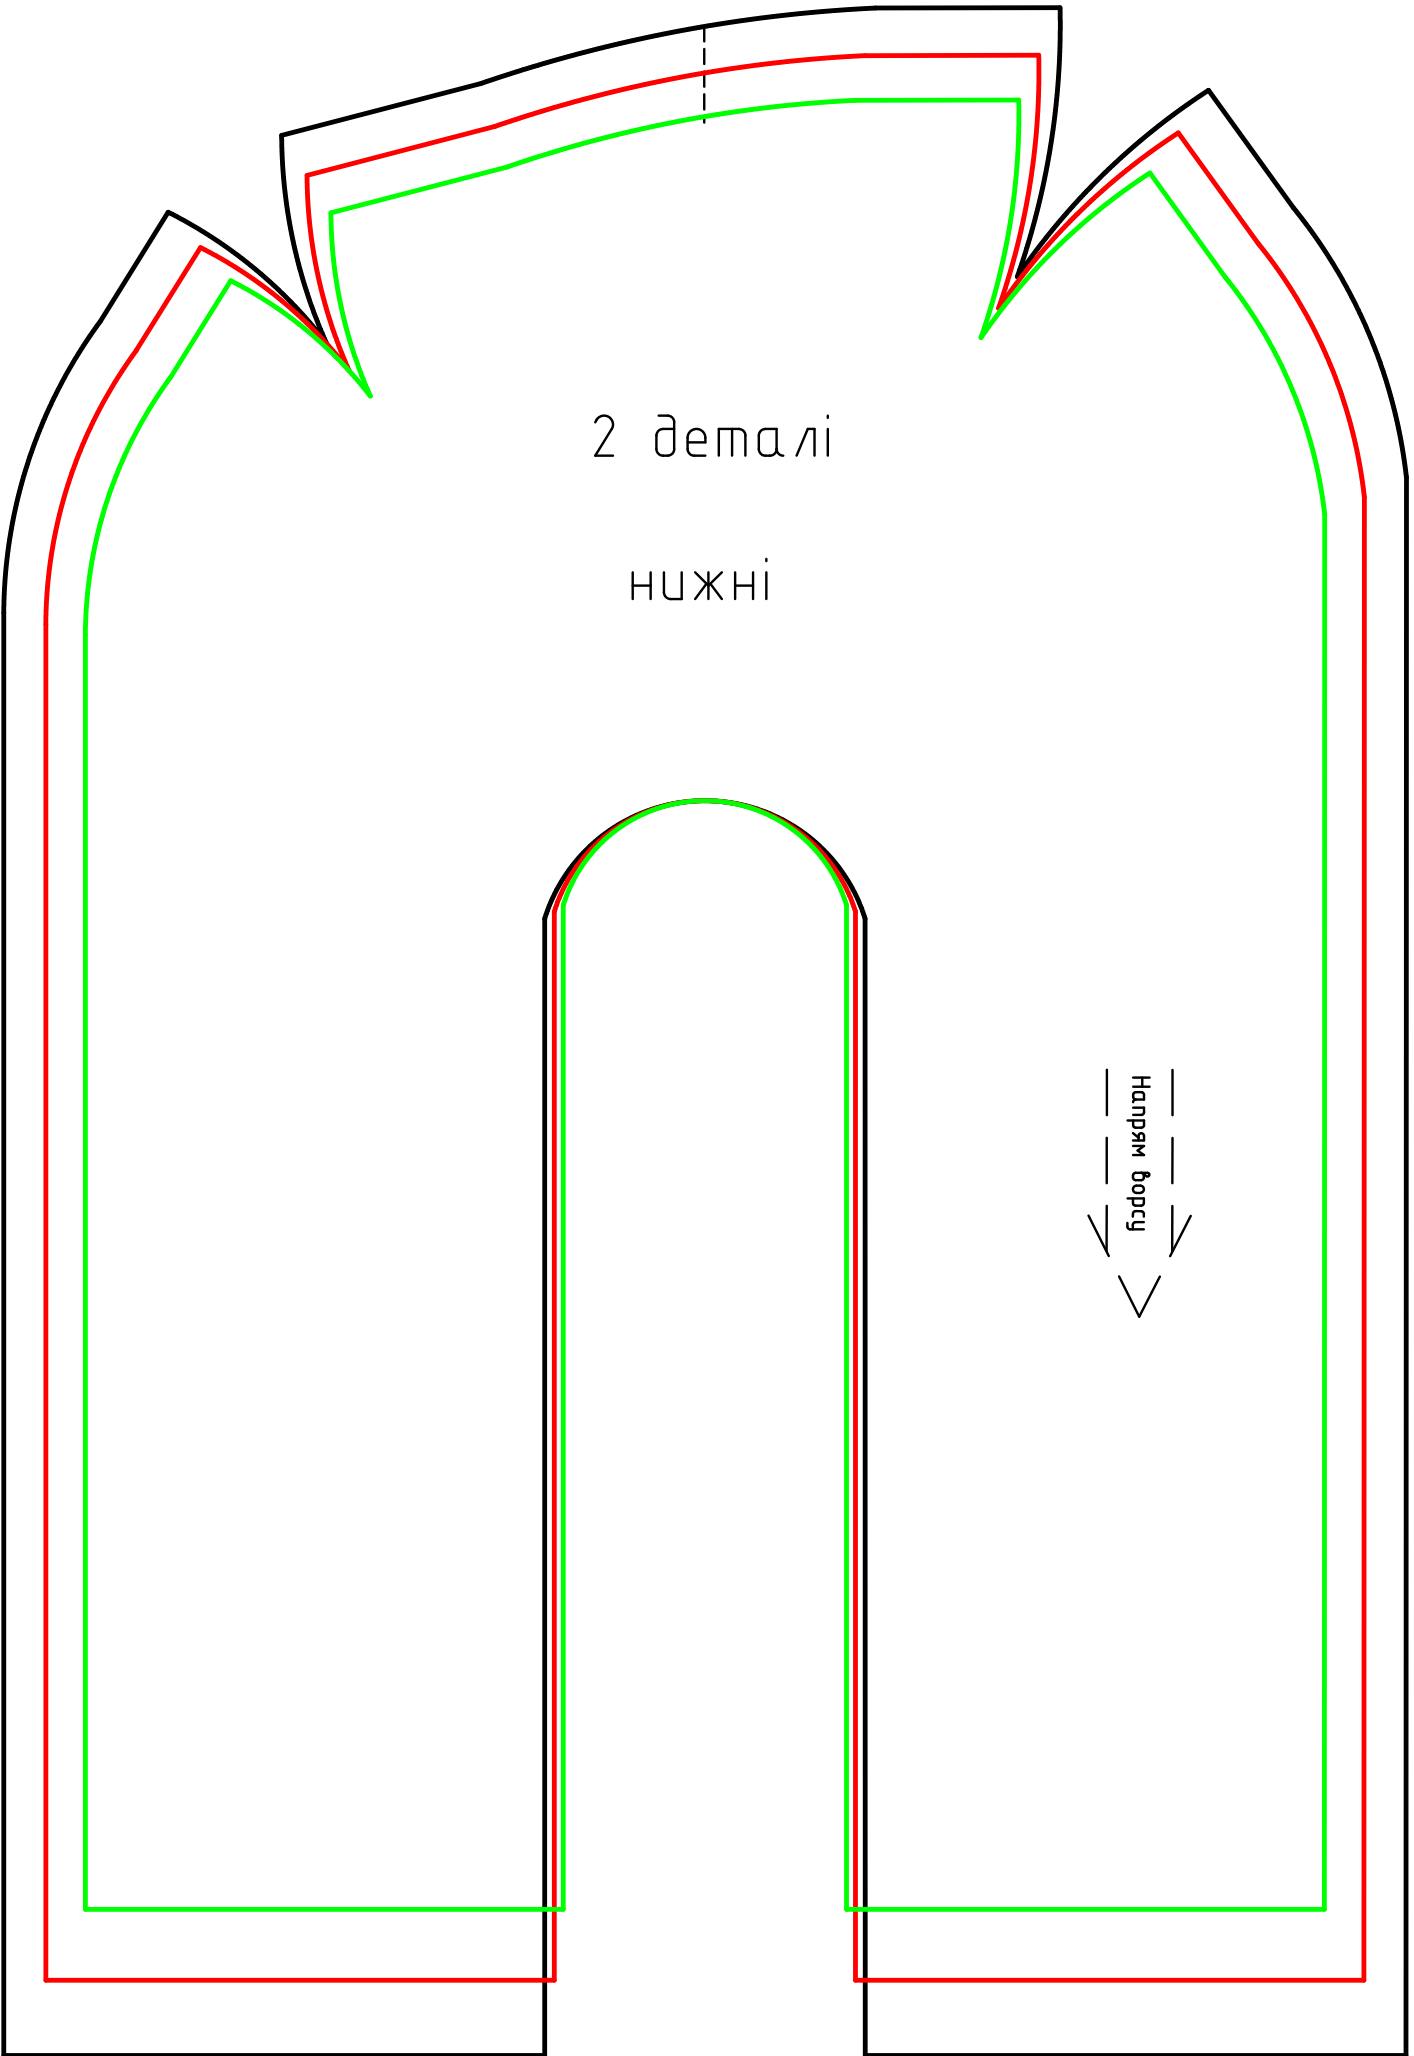

розмір 24 см

розмір 22.5 см

розмір 21 см

підова

2 деталі

Напряг борсу

2 деталі
верхні

місце для ока

місце для ока

Напря́м ворсцү

устілка

2 деталі

2 деталі

НИЖНІ

Напряг борсу